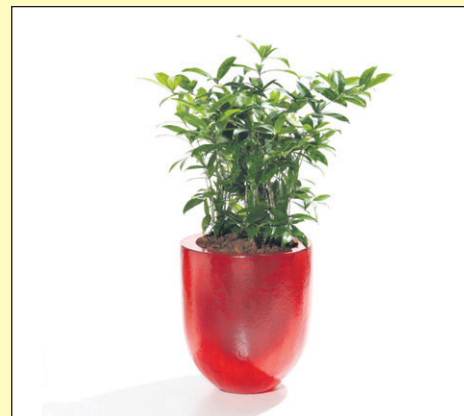

Placering: Lyst til halvskygge

Her med Dracaena Surculosa **1695,-**