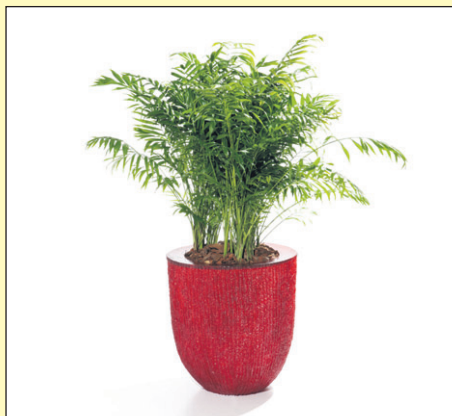

Placering: Skygge og tåler tørke

Her med Bjergpalme **1695,-**