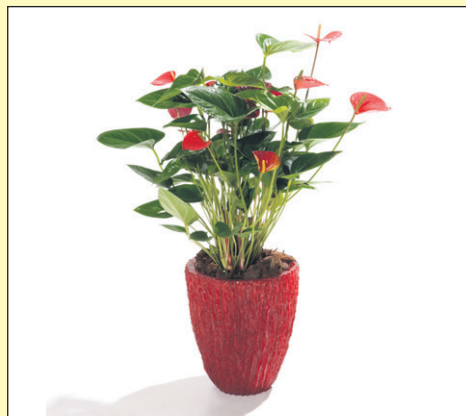

Planter til vinduet, reolen, kantinen m.m.

100 % vandtæt keramik med selvvandning

Skjuler til bordet

Her med kalanchoë, 12 cm potte **100,-**

Fås i antracit mat, blank creme hvid og blank sort.

H: 12 cm
H: 19 cm
H: 26 cm
H: 32 cm

Skjuler til vinduet

Her med ficus, 19 cm potte **165,-**

Skjuler til vinduet

Her med Hoya, 26 cm potte **200,-**

Skjuler til vinduet

Her med sukkulenter, 32 cm potte **275,-**

Planter til gulvet

100% vandtæt rød glasfiber krukke med selvvandning